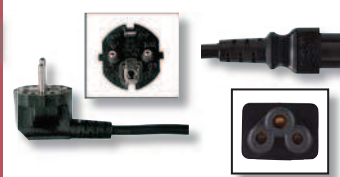

CABLES EURO

SCHUKO 90° MACHO - PELADO

NET18

€ 3,25

SCHUKO 90° MACHO - CEE HEMBRA

referencia	longitud	color	precio
NETSNOER	2m	negro	€ 6,30
NET1CB1	2.5m	negro	€ 6,60
NETSNOER-3G	3m	gris	€ 8,20

SCHUKO 90° MACHO - COMPAQ HEMBRA

NET14

€ 5,30

SCHUKO 90° MACHO - SCHUKO HEMBRA TOMA DE TIERRA LATERAL

referencia	longitud	color	precio
NET11	3m	negro	€ 7,50
NET11W	3m	blanco	€ 7,50
NET9	5m	negro	€ 8,50

CEE MACHO - CEE HEMBRA

referencia	longitud	color	precio
NET3B	1.8m	negro	€ 4,90
NET3B3M	3m	negro	€ 7,20

CLAVIJA MACHO - CLAVIJA HEMBRA - 1,8M

NET5B

€ 3,30

CLAVIJA MACHO - CONECTOR HEMBRA PARA MAGNETOFONO/MAQUINA DE AFEITAR - 2M

NET2CG

€ 4,65

CABLE DE ALIMENTACIÓN CON CONECTOR MACHO BIPOLAR - 1,8M

NET2B1.8

BASE MÚLTIPLE

Conmutador con indicador néon. Masa conindicador LED verde. Protección contra relámpagos con indicador LED rojo. Tensiones de protección: 1kV (3 protecciones). Filtro EMI/RFI. Protección contra la sobrecarga térmica con reinicialización manual. Con conexiones de entrada y salida para TV. Con conexiones de entrada y salida para teléfono, fax o módem (RJ11)