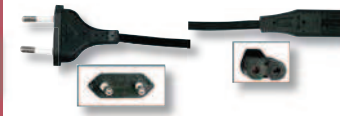

NET14

€ 5,30

SCHUKO 90° MACHO - SCHUKO HEMBRA TOMA DE TIERRA LATERAL

referencia	longitud	color	precio
NET11	3m	negro	€ 7,50
NET11W	3m	blanco	€ 7,50
NET9	5m	negro	€ 8,50

CEE MACHO - CEE HEMBRA

referencia	longitud	color	precio
NET3B	1.8m	negro	€ 4,90
NET3B3M	3m	negro	€ 7,20

CLAVIJA MACHO - CLAVIJA HEMBRA - 1,8M

NET5B

€ 3,30

CLAVIJA MACHO - CONECTOR HEMBRA PARA MAGNETOFONO/MAQUINA DE AFEITAR - 2M

NET2CG

€ 4,65

CABLE DE ALIMENTACIÓN CON CONECTOR MACHO BIPOLAR - 1,8M

NET2B1.8

€ 3,50

ACCESORIOS

referencia	para	precio
NETBHM3	3 uds.	€ 2,10
NETBHM5	5 uds.	€ 2,80

BASES MÚLTIPLES - TOMA DE TIERRA DE ESPIGA

referencia	número de tomas	interruptor	precio
NETBS1SW	1 x Schuko	sí	€ 2,95
NETBS2SW	2 x Schuko	sí	€ 3,95

BASE MÚLTIPLE

Conmutador con indicador néon. Masa conindicador LED verde. Protección contra relámpagos con indicador LED rojo. Tensiones de protección: 1kV (3 protecciones). Filtro EMI/RFI. Protección contra la sobrecarga térmica con reinicialización manual. Con conexiones de entrada y salida para TV. Con conexiones de entrada y salida para teléfono, fax o módem (RJ11)