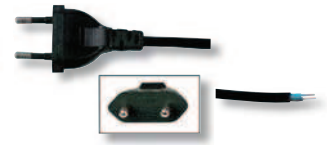

CLAVIJA MACHO - CLAVIJA HEMBRA - 1,8M

NET5B

€ 3,30

CLAVIJA MACHO - CONECTOR HEMBRA PARA MAGNETOFONO/MAQUINA DE AFEITAR - 2M

NET2CG

€ 4,65

CABLE DE ALIMENTACIÓN CON CONECTOR MACHO BIPOLAR - 1,8M

NET2B1.8

€ 3,50

ACCESORIOS

referencia	para	precio
NETBHM3	3 uds.	€ 2,10
NETBHM5	5 uds.	€ 2,80

BASES MÚLTIPLES - TOMA DE TIERRA DE ESPIGA

referencia	número de tomas	interruptor	precio
NETBS1SW	1 x Schuko	sí	€ 2,95
NETBS2SW	2 x Schuko	sí	€ 3,95

BASE MÚLTIPLE

Conmutador con indicador néon. Masa conindicador LED verde. Protección contra relámpagos con indicador LED rojo. Tensiones de protección: 1kV (3 protecciones). Filtro EMI/RFI. Protección contra la sobrecarga térmica con reinicialización manual. Con conexiones de entrada y salida para TV. Con conexiones de entrada y salida para teléfono, fax o módem (RJ11)