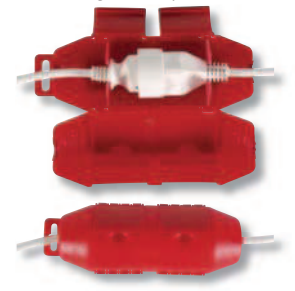

€ 3,50

ACCESORIOS

referencia	para	precio
NETBHM3	3 uds.	€ 2,10
NETBHM5	5 uds.	€ 2,80

BASES MÚLTIPLES - TOMA DE TIERRA DE ESPIGA

referencia	número de tomas	interruptor	precio
NETBS1SW	1 x Schuko	sí	€ 2,95
NETBS2SW	2 x Schuko	sí	€ 3,95

BASE MÚLTIPLE

Conmutador con indicador néon. Masa conindicador LED verde. Protección contra relámpagos con indicador LED rojo. Tensiones de protección: 1kV (3 protecciones). Filtro EMI/RFI. Protección contra la sobrecarga térmica con reinicialización manual. Con conexiones de entrada y salida para TV. Con conexiones de entrada y salida para teléfono, fax o módem (RJ11)

NETBS8TVT

€ 24,95

ACCESORIOS

Protege conexiones contra humedad, lluvia, etc. Fácil de usar tanto en interiores como en exteriores. Seguridad a prueba de niños.

NETPP

€ 2,95

CONTADORES DE ENERGÍA

Determine los gastos de consumo de sus aparatos con el contador de energía.