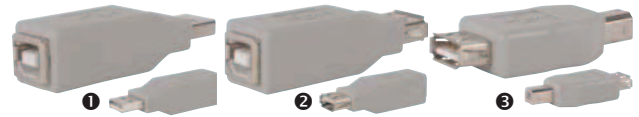

ADAPTADORES USB