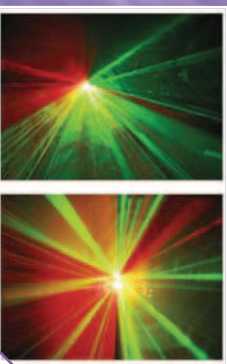

LÁSERES

SUPERLÁSER ROJO 4.9MW

Con 16 figuras geométricas preprogramadas. Láser compacto a precio razonable. Ideal para todos sus efectos especiales

LC5/2

€ 54,⁹⁰

PROYECTOR LÁSER DMX ROJO/VERDE - EFECTO CENTELLEO

140MW

Efecto centelleo gracias a más de 100 rayos láser que salen de 70 ángulos diferentes. Rotación y ajuste de los colores. Control DMX por 4 canales. Control automático, control por el sonido o modo maestro/esclavo. Cumple con las normas IEC 60825-1.

VDP1401RGLD4

€ 189,⁰⁰

PROYECTOR LÁSER, ROJO/VERDE/ AMARILLO - 10 CANALES DMX

160MW

Proyector láser rojo/verde/amarillo con efectos espectaculares para cualquier fiesta u otra aplicación. Modo autónomo (stand-alone) por control por la música o efectos preprogramados. Control DMX512 por 10 canales.

VDP1601RGLD10

€ 269,⁰⁰

LÁSER SMOOTH SKY VERDE 40MW / ROJO 120MW

Efecto láser con efecto agua por LED azul. Ideal para un montaje mural o un montaje al techo en clubs, bares, etc.

VDL160LL

€ 259,⁰⁰

LÁSER VERDE PROFESIONAL

Más de 100 efectos. Alimentación: 240Vac / 50Hz.

VDP401GLD7

€ 279,⁰⁰

LÁSER RGY - 9 CANALES DMX 100MW

Robusta caja de aluminio, panel frontal con revestimiento de goma. Control por la música y por DMX512. Más de 200 efectos. Cumple con las normas IEC 60825-1. Con mando a distancia.

VDP1001RGYLD9

€ 479,⁰⁰