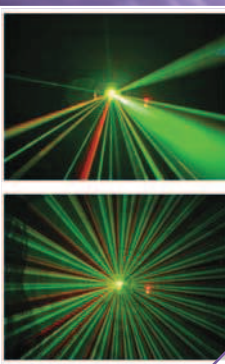

LÁSERES

SUPERLÁSER ROJO 4.9MW

Con 16 figuras geométricas preprogramadas. Láser compacto a precio razonable. Ideal para todos sus efectos especiales

LC5/2

€ 54,⁹⁰

PROYECTOR LÁSER DMX ROJO/VERDE - EFECTO CENTELLEO

140MW

Efecto centelleo gracias a más de 100 rayos láser que salen de 70 ángulos diferentes. Rotación y ajuste de los colores. Control DMX por 4 canales. Control automático, control por el sonido o modo maestro/esclavo. Cumple con las normas IEC 60825-1.

VDP1401RGLD4

€ 189,⁰⁰

PROYECTOR LÁSER, ROJO/VERDE/ AMARILLO - 10 CANALES DMX

160MW

Proyector láser rojo/verde/amarillo con efectos espectaculares para cualquier fiesta u otra aplicación. Modo autónomo (stand-alone) por control por la música o efectos preprogramados. Control DMX512 por 10 canales.

VDP1601RGLD10

€ 269,⁰⁰

LÁSER SMOOTH SKY VERDE 40MW / ROJO 120MW

Efecto láser con efecto agua por LED azul. Ideal para un montaje mural o un montaje al techo en clubs, bares, etc.

VDL160LL

€ 259,⁰⁰

LÁSER VERDE PROFESIONAL

Más de 100 efectos. Alimentación: 240Vac / 50Hz.

VDP401GLD7

€ 279,⁰⁰

LÁSER RGY - 9 CANALES DMX 100MW

Robusta caja de aluminio, panel frontal con revestimiento de goma. Control por la música y por DMX512. Más de 200 efectos. Cumple con las normas IEC 60825-1. Con mando a distancia.

VDP1001RGYLD9

€ 479,⁰⁰