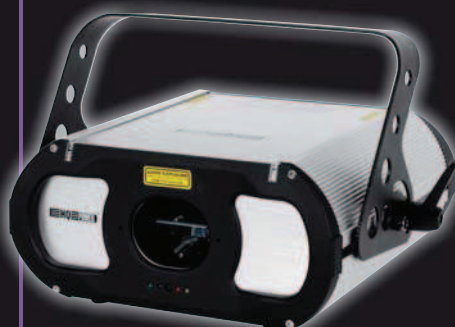

LÁSER VERDE PROFESIONAL

Más de 100 efectos. Alimentación: 240Vac / 50Hz.