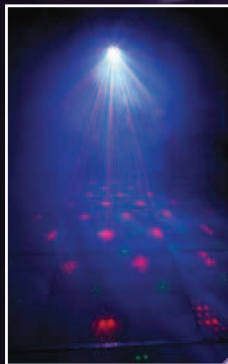

## PROYECTOR LÁSER DMX ROJO/VERDE - EFECTO CENTELLEO

140MW

Efecto centelleo gracias a más de 100 rayos láser que salen de 70 ángulos diferentes. Rotación y ajuste de los colores. Control DMX por 4 canales. Control automático, control por el sonido o modo maestro/esclavo. Cumple con las normas IEC 60825-1.

## PROYECTOR LÁSER, ROJO/VERDE/ AMARILLO - 10 CANALES DMX

160MW

Proyector láser rojo/verde/amarillo con efectos espectaculares para cualquier fiesta u otra aplicación. Modo autónomo (stand-alone) por control por la música o efectos preprogramados. Control DMX512 por 10 canales.

## LÁSER SMOOTH SKY VERDE 40MW / ROJO 120MW

Efecto láser con efecto agua por LED azul. Ideal para un montaje mural o un montaje al techo en clubs, bares, etc.

VDL160LL

€ 259,<sup>00</sup>