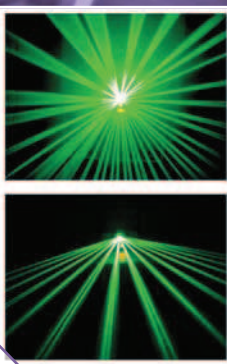

LÁSERES

SUPERLÁSER ROJO 4.9MW

Con 16 figuras geométricas preprogramadas. Láser compacto a precio razonable. Ideal para todos sus efectos especiales

LC5/2

€ 54,⁹⁰

PROYECTOR LÁSER DMX ROJO/VERDE - EFECTO CENTELLEO

140MW

Efecto centelleo gracias a más de 100 rayos láser que salen de 70 ángulos diferentes. Rotación y ajuste de los colores. Control DMX por 4 canales. Control automático, control por el sonido o modo maestro/esclavo. Cumple con las normas IEC 60825-1.

VDP1401RGLD4

€ 189,⁰⁰

PROYECTOR LÁSER, ROJO/VERDE/ AMARILLO - 10 CANALES DMX

160MW

Proyector láser rojo/verde/amarillo con efectos espectaculares para cualquier fiesta u otra aplicación. Modo autónomo (stand-alone) por control por la música o efectos preprogramados. Control DMX512 por 10 canales.

VDP1601RGLD10

€ 269,⁰⁰

LÁSER SMOOTH SKY VERDE 40MW / ROJO 120MW

Efecto láser con efecto agua por LED azul. Ideal para un montaje mural o un montaje al techo en clubs, bares, etc.

VDL160LL

€ 259,⁰⁰

LÁSER VERDE PROFESIONAL

Más de 100 efectos. Alimentación: 240Vac / 50Hz.

VDP401GLD7

€ 279,⁰⁰

LÁSER RGY - 9 CANALES DMX 100MW

Robusta caja de aluminio, panel frontal con revestimiento de goma. Control por la música y por DMX512. Más de 200 efectos. Cumple con las normas IEC 60825-1. Con mando a distancia.

VDP1001RGYLD9

€ 479,⁰⁰