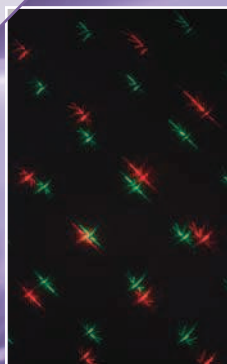

LÁSERES

SUPERLÁSER ROJO 4.9MW

Con 16 figuras geométricas preprogramadas. Láser compacto a precio razonable. Ideal para todos sus efectos especiales

LC5/2

€ 54,⁹⁰

PROYECTOR LÁSER DMX ROJO/VERDE - EFECTO CENTELLEO

140MW

Efecto centelleo gracias a más de 100 rayos láser que salen de 70 ángulos diferentes. Rotación y ajuste de los colores. Control DMX por 4 canales. Control automático, control por el sonido o modo maestro/esclavo. Cumple con las normas IEC 60825-1.

VDP1401RGLD4

€ 189,⁰⁰

PROYECTOR LÁSER, ROJO/VERDE/ AMARILLO - 10 CANALES DMX

160MW

Proyector láser rojo/verde/amarillo con efectos espectaculares para cualquier fiesta u otra aplicación. Modo autónomo (stand-alone) por control por la música o efectos preprogramados. Control DMX512 por 10 canales.

VDP1601RGLD10

€ 269,⁰⁰

LÁSER SMOOTH SKY VERDE 40MW / ROJO 120MW

Efecto láser con efecto agua por LED azul. Ideal para un montaje mural o un montaje al techo en clubs, bares, etc.

VDL160LL

€ 259,⁰⁰

LÁSER VERDE PROFESIONAL

Más de 100 efectos. Alimentación: 240Vac / 50Hz.

VDP401GLD7

€ 279,⁰⁰

LÁSER RGY - 9 CANALES DMX 100MW

Robusta caja de aluminio, panel frontal con revestimiento de goma. Control por la música y por DMX512. Más de 200 efectos. Cumple con las normas IEC 60825-1. Con mando a distancia.

VDP1001RGYLD9

€ 479,⁰⁰