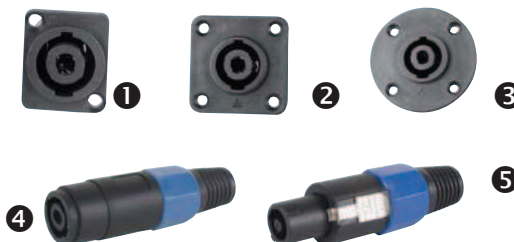

SUBWOOFERS PARA ALTAVOZ

referencia	diámetro	resistencia	potencia máx	precio	referencia	diámetro	resistencia	potencia máx	precio
VDSSP8/4	4"	4 ohm	300W	€ 24,90	VDSSP10/8	10"	8 ohm	350W	€ 14,90
VDSSP5/4PRO	5"	4 ohm	50W	€ 21,90	VDSSP10/4	10"	4 ohm	350W	€ 21,90
VDSSP6.5/8PRO	6.5"	8 ohm	50W	€ 29,90	VDSSP10/8PRO	10"	8 ohm	150W	€ 24,90
VDSSP6.5/8	6.5"	8 ohm	250W	€ 14,90	VDSSP12/8PRO	12"	8 ohm	200W	€ 26,90
VDSSP8/8	8"	8 ohm	350W	€ 26,90	VDSSP15/8PRO	15"	8 ohm	300W	€ 29,90
VDSSP8/8PRO	8"	8 ohm	80W	€ 39,90					

JUEGO DE 2 CAJAS ACÚSTICAS DINÁMICAS 2 VÍAS 2 X 120W - 16 OHM / 100V

Potencia de entrada 100V: 2 / 4 / 8 / 16W - 16Ohm. Resistente a la intemperie.

referencia	diámetro	color	dimensiones	precio
VDSMB14BK	4"	negro	135 x 205 x 136mm	€ 68,90
VDSMB14W	4"	blanco	135 x 205 x 136mm	€ 68,90
VDSMB15BK	5"	negro	163 x 239 x 160mm	€ 78,90
VDSMB15W	5"	blanco	163 x 239 x 160mm	€ 78,90

CONECTORES DE ALTAVOZ HEMBRA PROFESIONALES

referencia	modelo	dimensiones	precio	figura
CAS002	rectangular	26 x 30mm	€ 3,90	1
CAS003	cuadrado	40 x 40mm	€ 3,90	2
CAS001	redondo	ø50mm	€ 3,90	3

referencia	modelo	precio	figura
CAS101	hembra	€ 5,90	4
CAS004	macho	€ 5,90	5