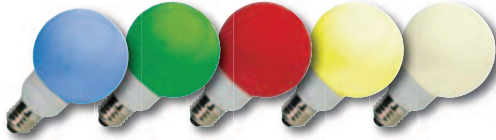

TIPO: E27

tensión (V): 230
consumo (W): 1
duración de vida media (h): ± 50000
apta para conectar a un dimmer: no
dimensiones: : Ø60mm

referencia	intensidad (lm)	color	número de LEDs	precio
LAMPL60B	8	azul	20	€ 8,⁹⁰
LAMPL60G	42	verde	20	€ 8,⁹⁰
LAMPL60R	15	rojo	20	€ 8,⁹⁰
LAMPL60RGB	3-18	RGB	20 uds. (rojo: 8, verde: 6, azul: 6)	€ 8,⁹⁰
LAMPL60WW	28	blanco cálido	20	€ 8,⁹⁰
LAMPL60Y	11	amarillo	20	€ 8,⁹⁰

TIPO: E27

tensión (V): 230
consumo (W): 1
duración de vida media (h): ± 50000
dimensiones: : Ø80mm

referencia	intensidad (lm)	color	número de LEDs	precio
LAMPL80RGB	7-39	RGB	20 uds. (rojo: 8, verde: 6, azul: 6)	€ 9,⁵⁰
LAMPL80RGB2	45	RGB	42 (3 x 14)	€ 19,⁰⁰

TIPO: E27

tensión (V): 230
consumo (W): 5
duración de vida media (h): ± 10000
dimensiones: : Ø100mm

referencia	intensidad (lm)	color	precio
LAMPL100RGB	50 lm	RGB	€ 44,⁹⁰

**PLAFÓN CON LED RGB
11W / 230VCA**

¡Seleccione uno de los efectos luminosos multicolor con el mando a distancia opcional (LAMPL5RGB/RCN) y crea un ambiente agradable! Incluye los LEDs del tipo SMD 5050 nueva generación.