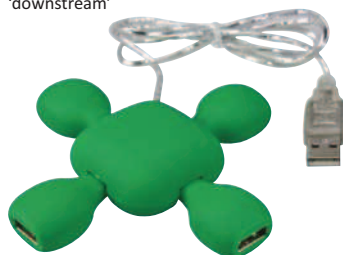

Reloj digital 24h con gran pantalla LCD bicolor (hora, fecha y temperatura). Elección entre 8 señales de alarma. Retroiluminación con LED azul. 1 x puerto 'upstream' & 4 x puerto 'downstream'. Pila incl.

PCUSB2

€ 9,⁹⁰

MINI HUB USB 2.0 - 4 PUERTOS

1 x MACHO A 4 x USB-A HEMBRA

1 x puerto 'upstream' & 4 x puerto 'downstream'. Con entrada de 5V adicional: se utilizar si el consumo sobrepasa 500mA (adaptador de red no incl.).

PCUSB32

€ 8,⁹⁰

HUB USB EMPOTRABLE 3 PUERTOS

Este hub encaja perfectamente en la abertura redonda (60mm) del escritorio u otra superficie. Incluye: hub USB, anillo de empotramiento, cable USB 2.0.

PCUSB28

€ 12,⁹⁰

HUB USB 2.0

4 PUERTOS

1 x puerto 'upstream' & 4 x puerto 'downstream'

PCUSB25

€ 11,⁹⁰

HUB USB 2.0

4 PUERTOS

Cadena multicolor con puertos USB que se pueden modular.